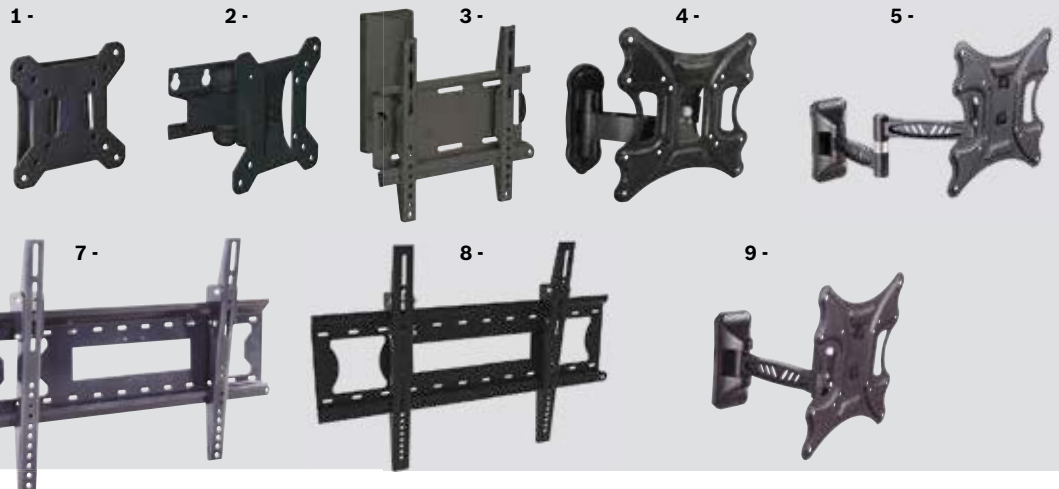

SOPORTE LCD De acero. Color negro.

1. 1 10-32". Peso máx. 20 kg. Ref. 15.10
2. 2 Inclínable y giratorio ($\pm 20^\circ/90^\circ$), 10-32". Peso máx. 20 kg. Ref. 15.11
3. 3 Giratorio (180°), de acero. Color negro. 32-60". Peso máximo 30kg. Ref. 15.9
4. 4 Inclínable y giratorio ($-20^\circ/180^\circ$), 23-60". Peso máx. 30 kg. Ref. 15.8
5. 5 Inclínable y giratorio ($\pm 15^\circ/180^\circ$), de acero. Color negro. 23-60". Peso máximo 35 kg. Ref. 15.15
6. 6 Inclínable y giratorio ($-10^\circ/90^\circ$), 25-65". Peso máx. 25 kg. Ref. 15.14
7. 7 Inclínable (-10°), 37-85". Peso máx. 75kg. Ref. 15.12
8. 8 Inclínable (-10°), 43-90". Peso máx. 75 kg. Ref. 15.13
9. 9 Inclínable y giratorio ($\pm 15^\circ/180^\circ$), 23-60". Peso máx. 35 kg. Ref. 15.621

DESDE **6,95 €**