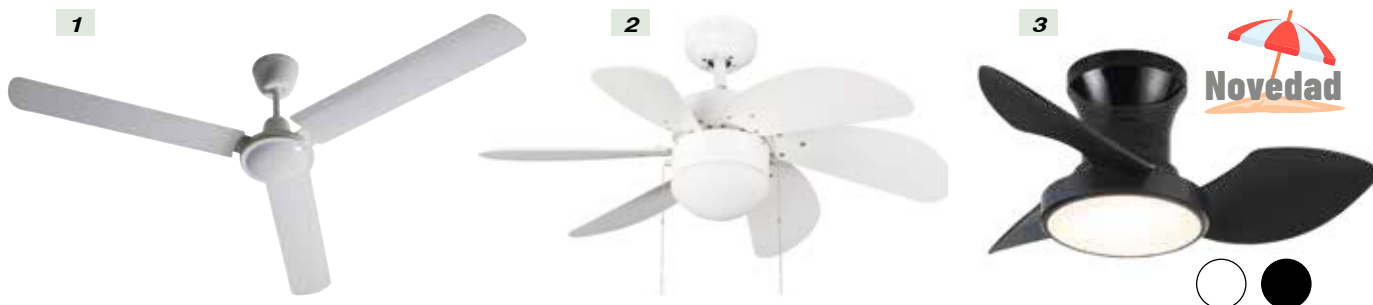

VENTILADOR DE TORRE ARTIC WIND TOWER E SP

Cuerpo Oscilante. Incluye mando a distancia.

66,90 € Ref. 15.527

VENTILADOR TORRE BABEL INFINITE TAURUS

50 W de potencia. 3 velocidades: normal, brisa y noche. Temporizador de 15 h. 110 cm de altura. Sistema de oscilación. Mando a distancia. Selector táctil. 44,2 dB.

34,90 € Ref. 15.267

VENTILADOR BOX FAN S&P

Potencia: 35 W. 3 velocidades. Rejilla difusora fija u oscilante 360°. Temporizador de 10 a 180 min. Muy silencioso. Color gris.

48,90 € Ref. 15.526

Ventiladores de techo

Novedad

Novedad

Novedad

	1 - FM	2 - CRISTAL RECORD	3 - REEL	4 - FM	5 - JATA	6 - STEL
Modelo	VTI-140	TABIT 762	LED	VT-105	META	MINI
Potencia (W)	70	55	48	50	-	20
Número de aspas	3	6	3	4	3	3
Diámetro aspas	140 cm	84 cm	66 cm	105 cm	106 cm	92 cm
Velocidades	3	3	6	3	6	6
Luz	-	Sí	Sí	Sí	Sí	Sí
Características	Blanco. Mando mural.	Fabricado en acero y vidrio.	Motor DC. Blanco o negro. Estancias hasta 13 m ²	Giro invertido (modo verano / invierno). Fácil montaje (cuerpo ensamblado). E14. 60 W.	Motor DC. Mando a distancia. Aspas metal, Temporizador, función verano/invierno.	Motor DC. Blanco o negro. Super silencioso.
Ref.	15.315	15.233	15.237 - 15.238	15.314	15.269	15.235 - 15.236
PVP	64,90 €	69,90 €	74,90 €	85,90 €	115,00 €	115,00 €