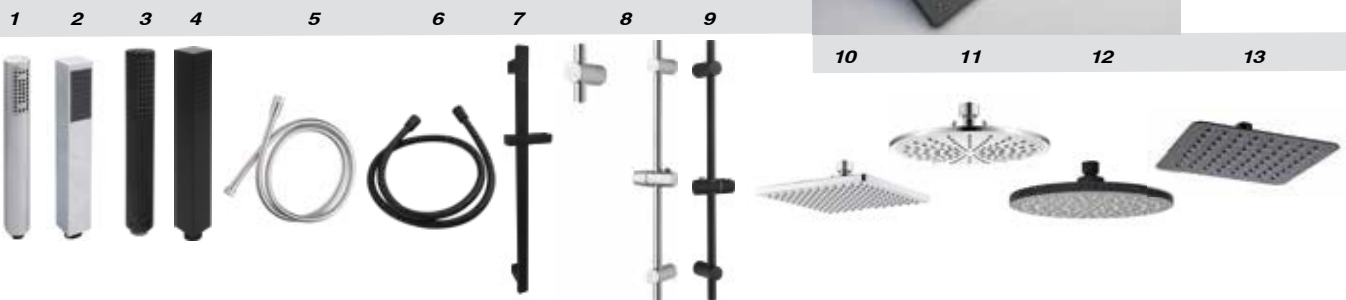

Ducha

1	2	3	4	5	6	7	8	9	10	11	12	13
Mango Redondo	Mango Cuadrado	Mango Redondo	Mango Cuadrado	Flexo	Flexo	Columna Cuadrada	Columna Universal	Columna Redonda	Rociador Cuadrado	Rociador Redondo	Rociador Redondo	Rociado Cuadrado
Cromado	Cromado	Negro	Negro	Plata	Negro	Negra	Cromada	Negra	Cromado	Cromado	Negro	Negro
1 pos.	1 pos.	1 pos.	1 pos.	1,7 m.	1,7 m.	71 cm	60 cm	70 cm	20 x 20 cm	20 cm	20 cm	20 x 20 cm
15.69	15.70	15.71	15.72	15.64	15.65	15.68	15.66	15.67	15.73	15.74	15.76	15.75
8,95 €	8,95 €	11,95 €	11,95 €	5,95 €	11,95 €	35,95 €	17,95 €	33,95 €	21,95 €	21,95 €	24,95 €	24,95 €