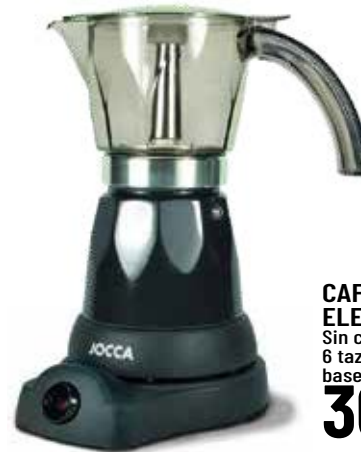

20 bar

CAFETERA ESPRESSO CE4481 SOLAC

850 W. 20 bar de presión. Porta filtros con cacillo para uno o dos cafés con sistema Súper Crema. Vaporizador orientable con protección para manipularlo cómodamente. Bandeja calienta tazas de acero inoxidable en la parte superior. Rápida puesta en marcha. Cuerpo en acero inoxidable. Depósito extraíble de 1.6 litros.

109,00 € Ref. 15.519

CAFETERA. GOTEO BX-C0600E TAURUS

600 W. Capacidad 6 tazas. Jarra de cristal. Sistema anti goteo. Filtro permanente extraíble.

35,90 € Ref. 15.553

CAFETERA ITALIANA ELECTRICA NEGRA JOCCA Sin cables con capacidad para 6 tazas y que gira 360° sobre su base.