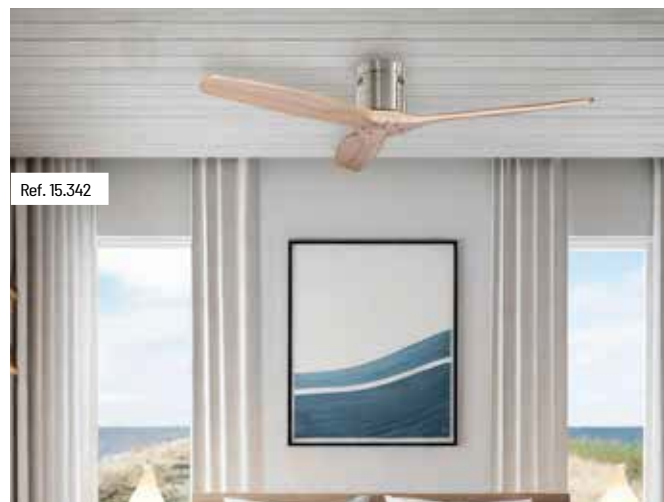

Ventiladores de techo

	7 - CRISTAL RECORD	8 - U. BLUE	9 - HJM	10 - FM	11 - FM
Modelo	8537942281	UVT - 1318	VT548	VT-1302 L	VT-6000 L
Potencia (W)	68	55	38	32	30
Número de aspas	3	4	3	3	3
Diámetro aspas	105 cm	106 cm	132 cm	132 cm	132 cm
Velocidades	3	6	6	6	6
Luz	Sí	Sí	-	Sí	Sí
Características	Temporizador, función verano/invierno y mando a distancia.	Mando a distancia. con motor DC.	Motor DC. Mando a distancia. Temporizador, función verano/invierno.	Motor DC. Mando a distancia. Giro invertido. Temporizador. Color marrón chocolate.	Motor DC. Mando a distancia. Giro invertido. Temporizador. Color madera.
Ref.	15.234	15.581	15.342	15.313	15.312
PVP	119,00 €	132,00 €	159,00 €	169,00 €	215,00 €